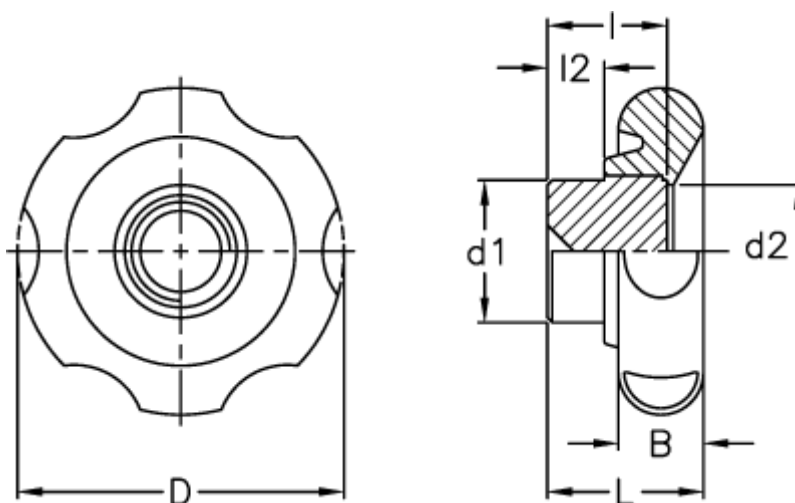

Varenummer: 2302074611  
Beskrivelse: E+G Stjernegreb  
VL.140/130 FP-A

## Mål

B = 22  
D = 129  
d1 = 40  
d2 = 36  
l = 34  
L = 47  
l2 = 13